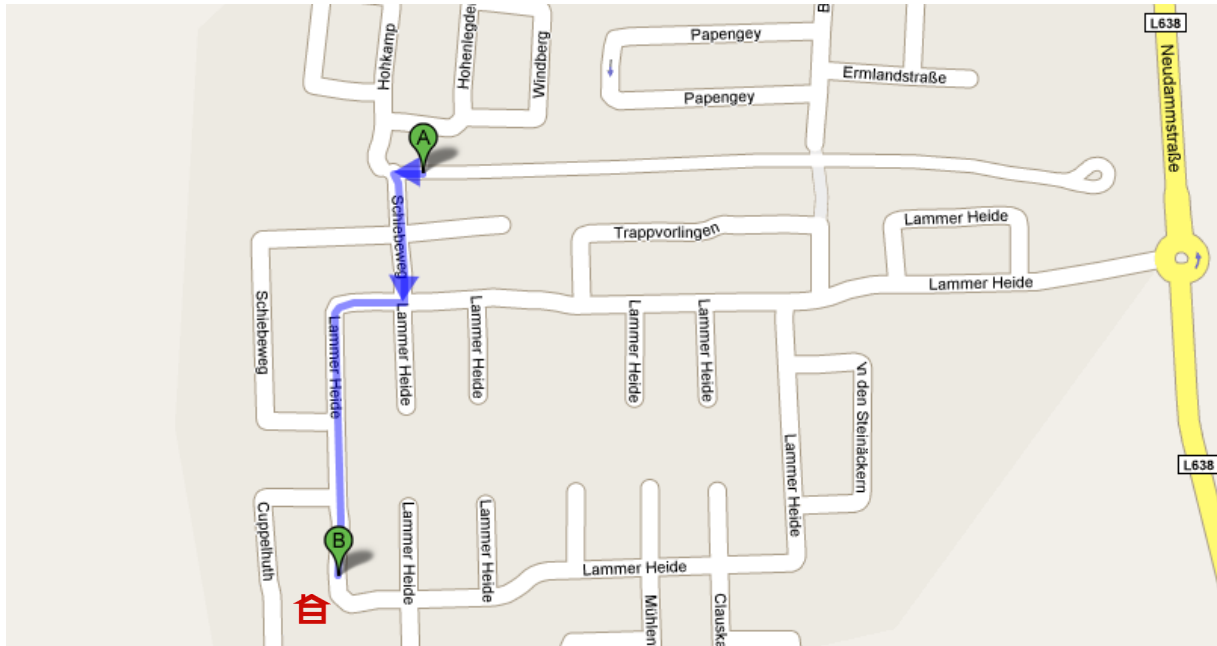

Das ist der Fußweg, von der Bushaltestelle „Hohkamp“ zu uns

 Bushaltestelle „Hohkamp“

 Unsere Zimmervermietung

Fußweg zur Lammer Heide 196, 38116 Braunschweig
0,4 km – ca. 5 Minuten